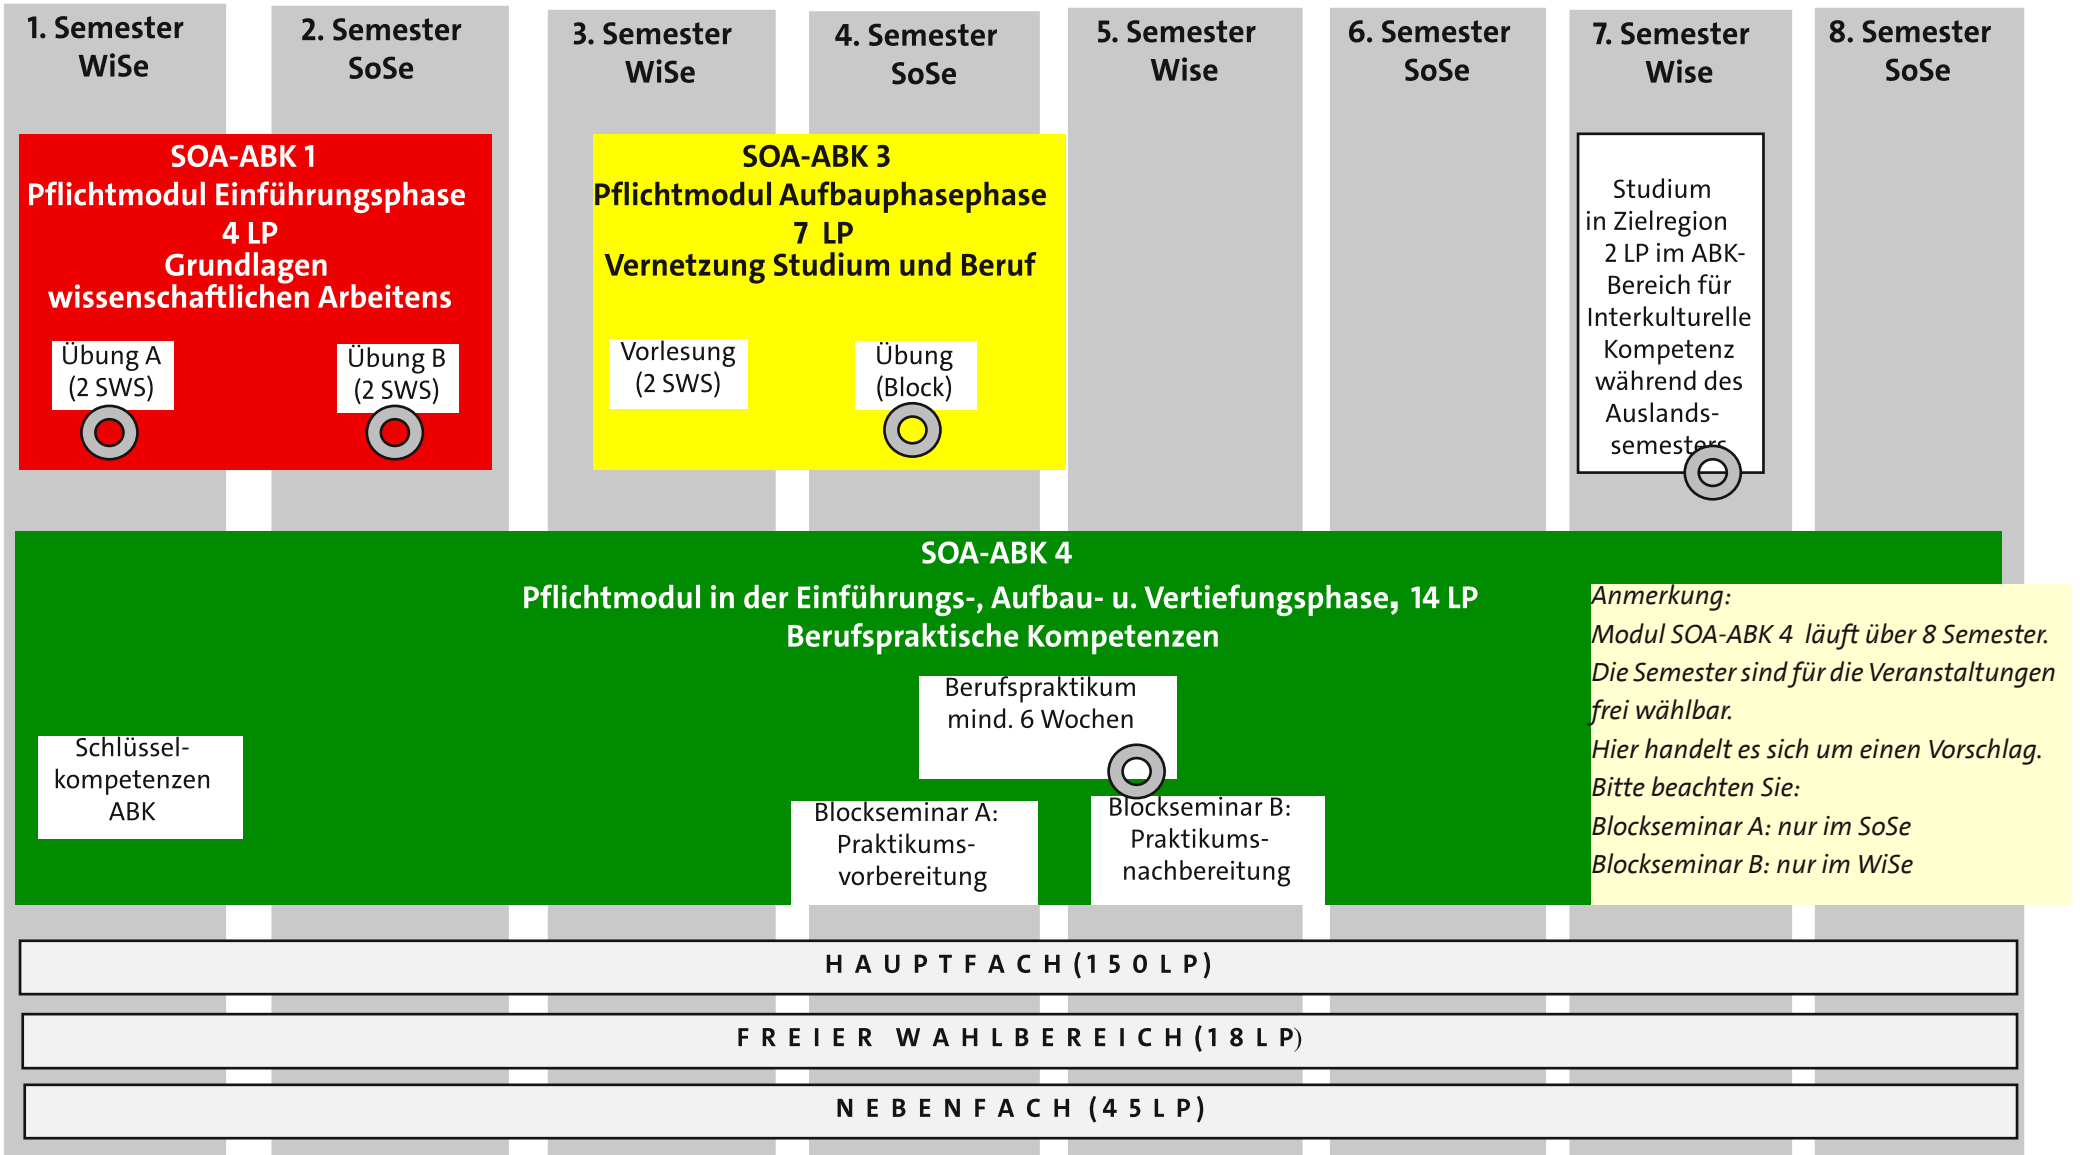

BA SuK Südostasiens: Allgemein berufsqualifizierende Kompetenzen (27 LP)

FSB vom 8.6.2011 für Studierende mit Studienbeginn ab WiSe 2011/12. Die Prüfungsergebnisse des ABK-Bereichs fließen nicht in die Gesamtnote mit ein.

rot = Modul muss im angegebenen Semester absolviert werden

gelb = es wird empfohlen, das Modul im angegebenen Semester zu absolvieren

grün = Modul und seine Veranstaltungen kann über mehrere Semester frei gewählt werden

 = Prüfung