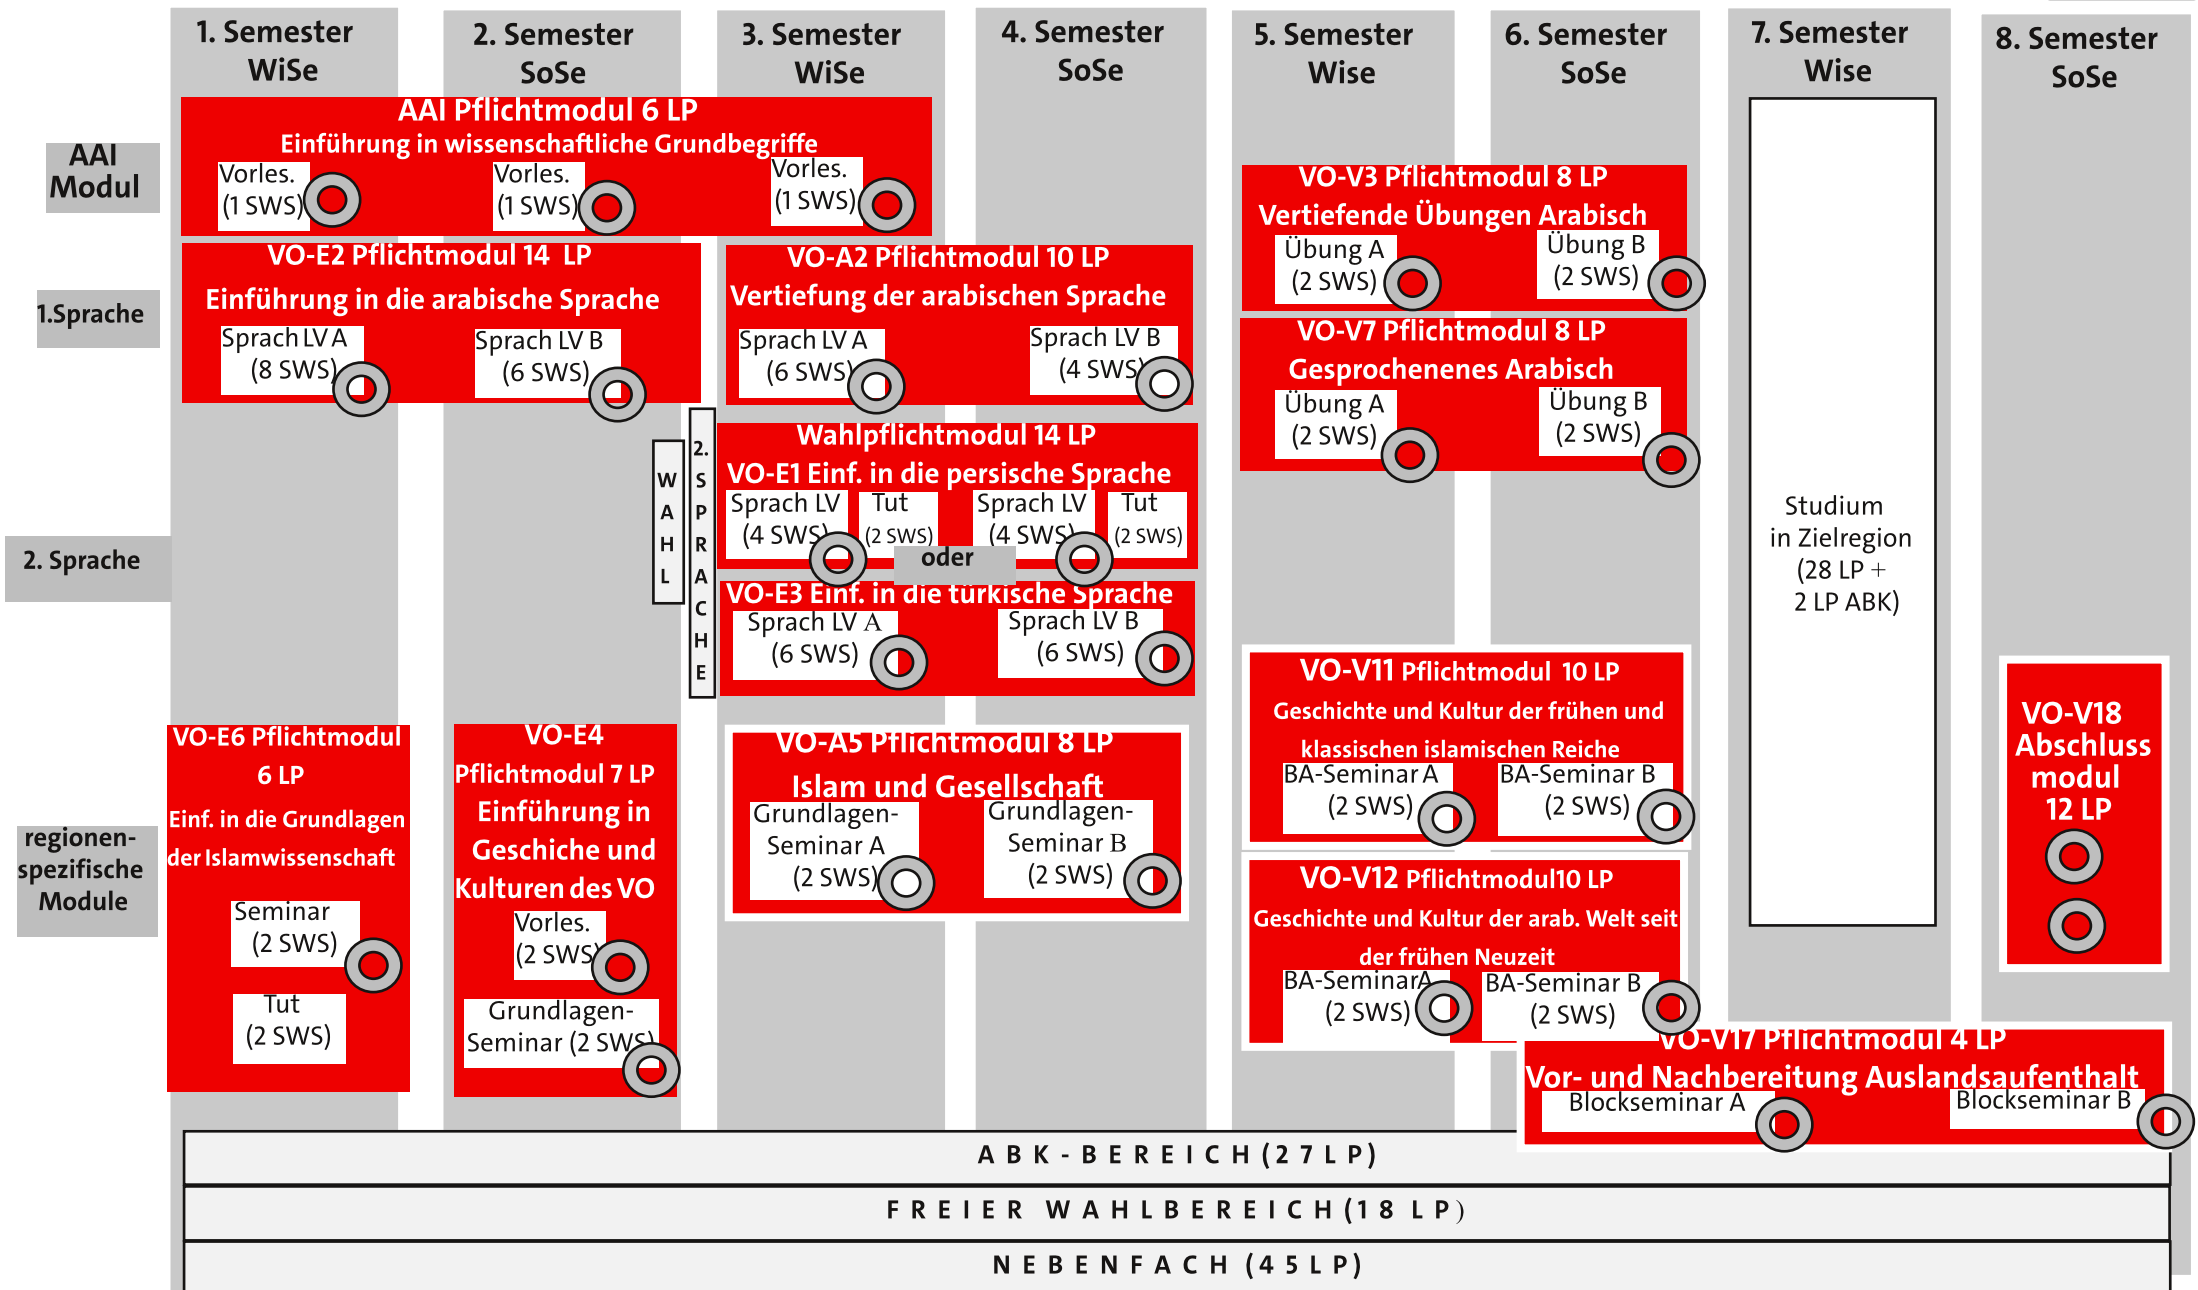

BA GSuK des Vorderen Orients: Schwerpunkt Islamwissenschaft (150 LP)

FSB vom 14.09.2011 für Studierende mit Studienbeginn ab WiSe 2010/11. Die Modulabschlussnote der weiß umrandeten Module wird doppelt gewichtet (vgl. FSB, zu § 15).

Weitere Leistungspunkte gibt es für eine **Lektüreliste** (während des Studiums, 5 LP)

⊙ = Prüfung