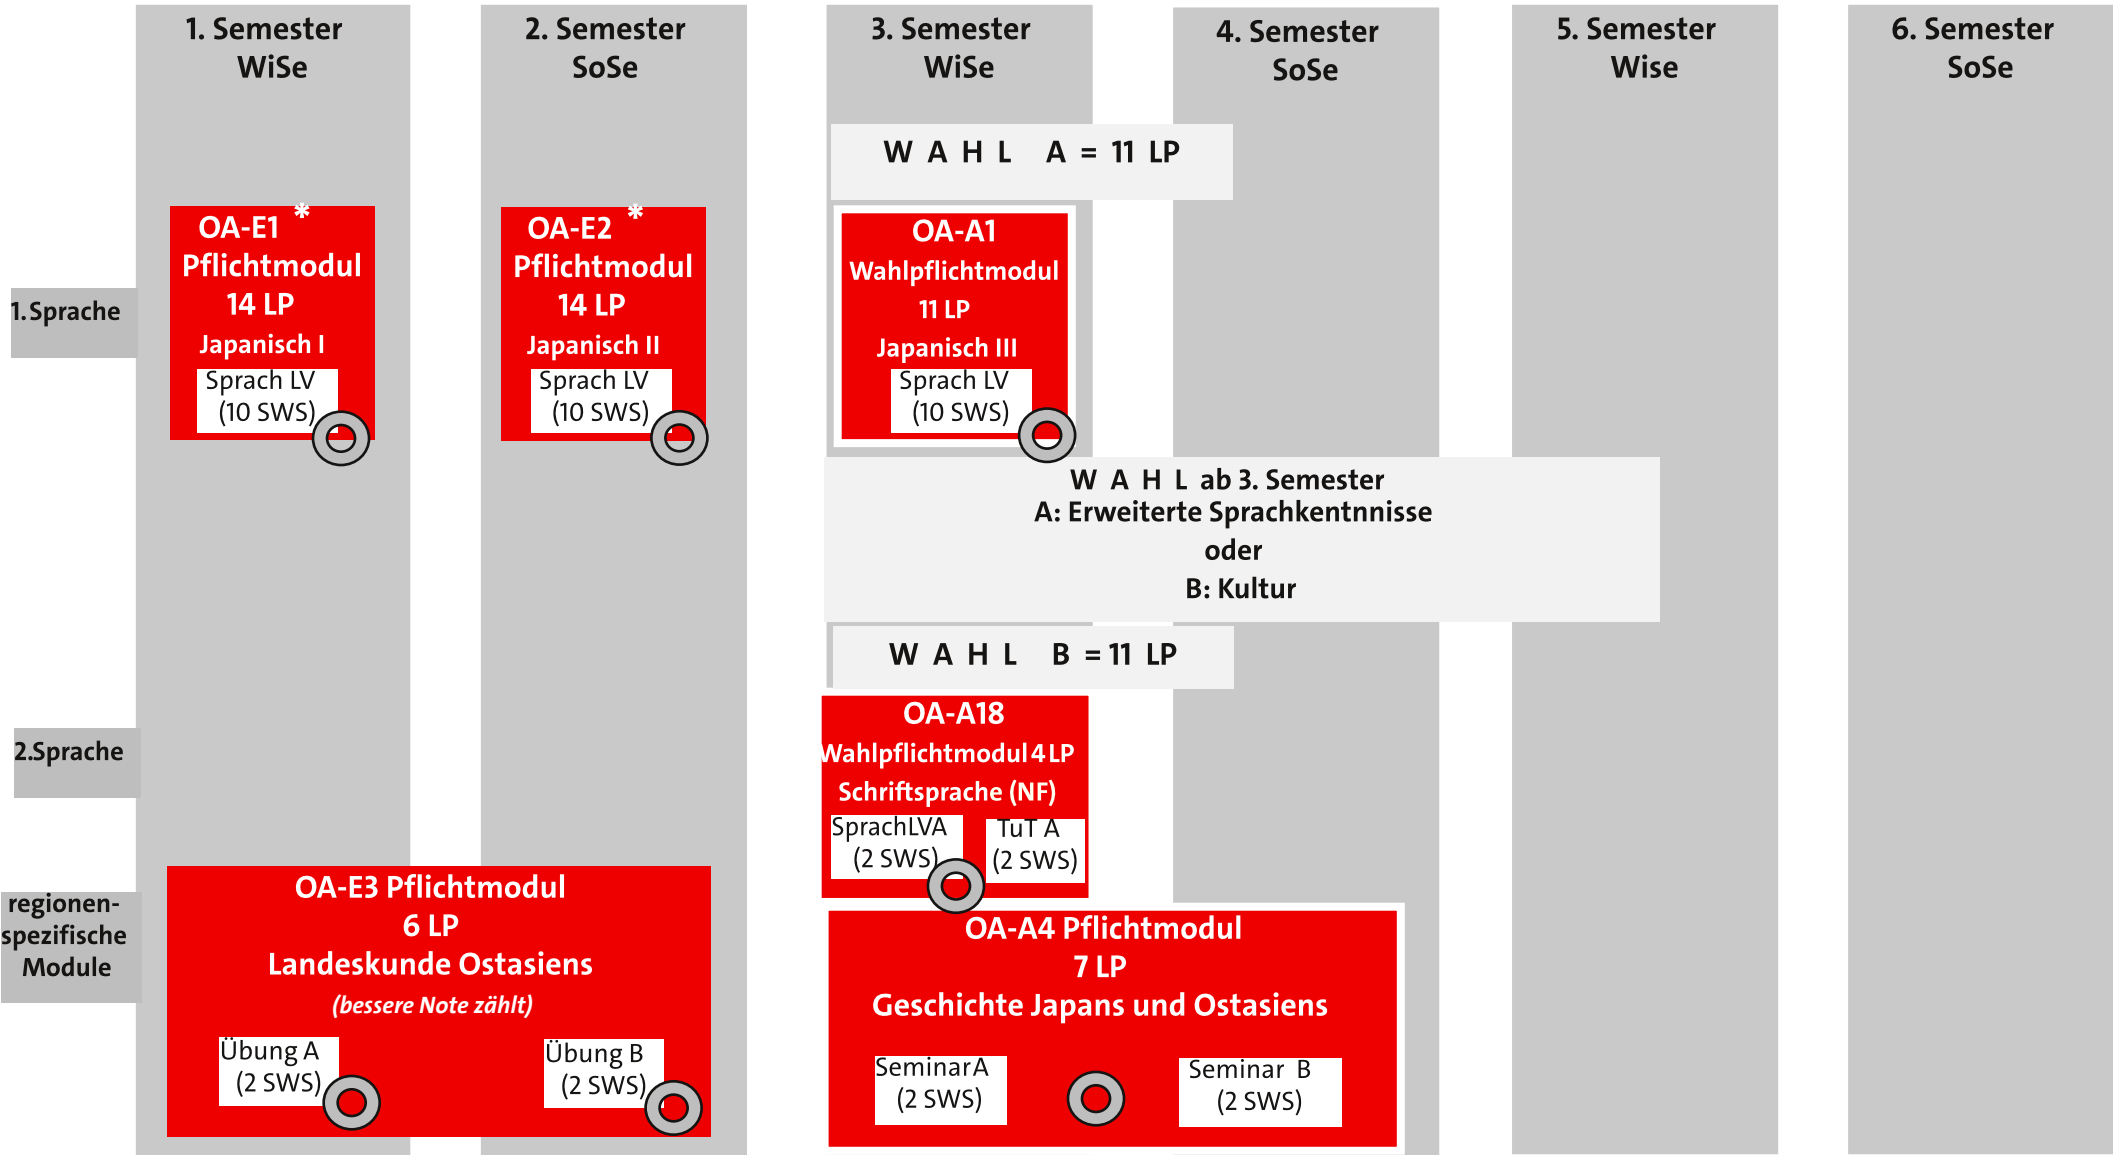

IBO Nebenfach Japanologie (45 LP)

FSB vom 8.6.2011 für Studierende mit Studienbeginn ab WiSe 2011/12. Die Modulabschlussnote der weiß umrandeten Module wird doppelt gewichtet (vgl. FSB, zu § 15)

* Modul fließt nicht in Gesamtnote ein