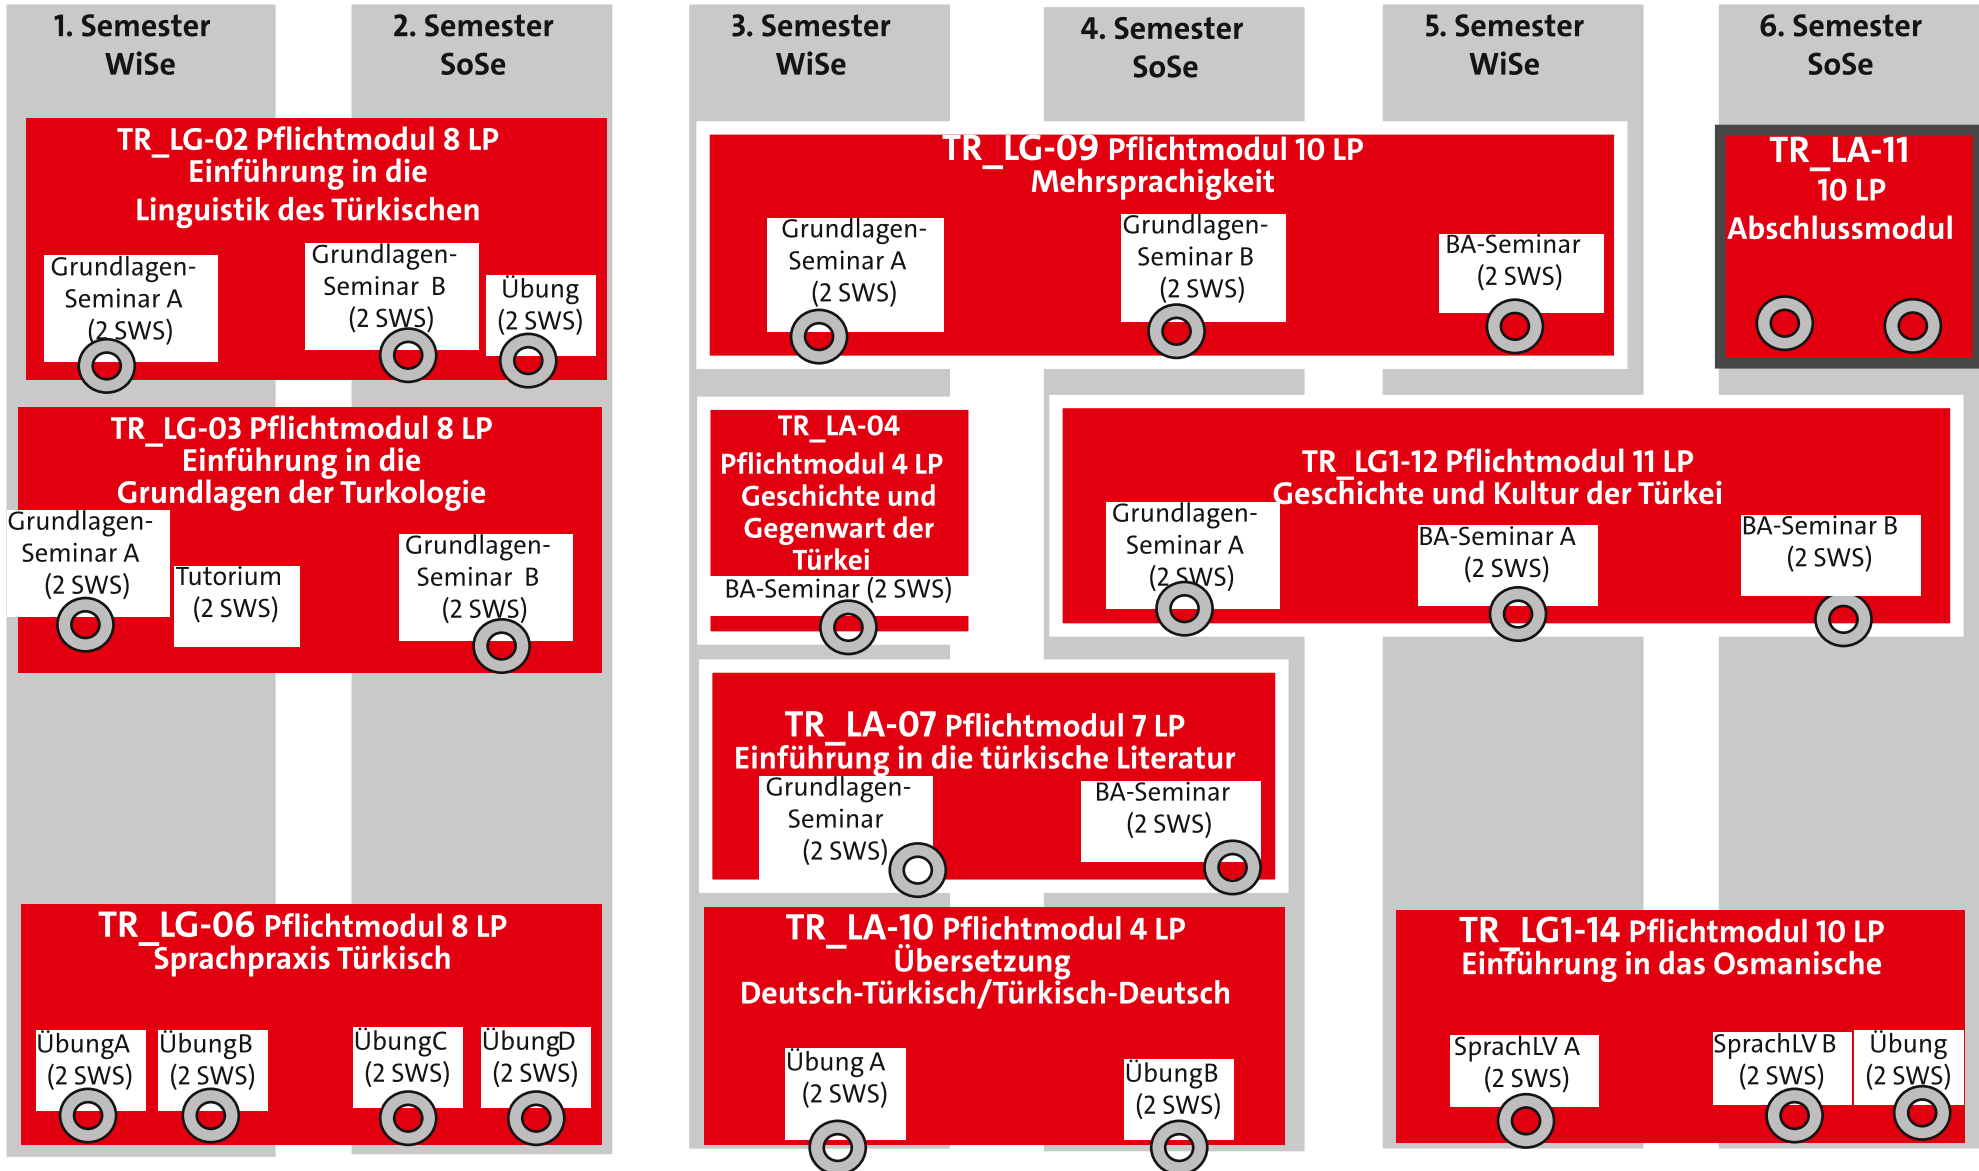

BA Teilstudiengang Türkisch Gym UF 1 (70 LP + 10 BA Abschlussmodul)

FSB vom 15.9.2010 für Studierende mit Studienbeginn von WS 2010/11 bis SoSe 12. Die Modulabschlussnote der weiß umrandeten Module wird doppelt gewichtet (vgl. FSB, zu § 15).

Das Abschlussmodul geht mit 10% in die Abschlussnote ein neben den beiden Unterrichtsfächern und Erziehungswissenschaft/Fachdidaktik (zur genauen Verteilung vgl. PO, §15 Abs. 3).